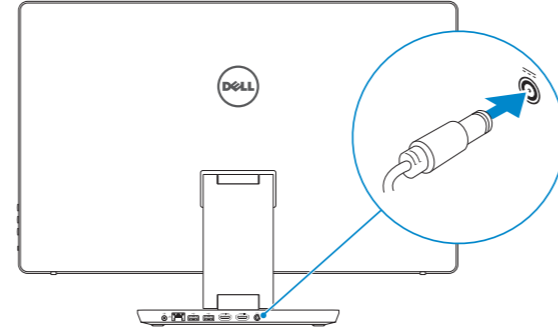

Inspiron 24

7000 Series

Quick Start Guide

Hızlı Başlangıç Kılavuzu
Hüneringün kılavuzunu hızlı başlatmak için
Hızlı başlangıç kılavuzunu hızlı başlatmak için
Hızlı başlangıç kılavuzunu hızlı başlatmak için

1 Set up the keyboard and mouse

Klavye ve fareyi ayarlayın
Cài đặt bàn phím và chuột
إعداد لوحة المفاتيح والماوس

See the documentation that shipped with the keyboard and mouse.

Klavye ve fare ile birlikte gönderilen belgelere bakın.
Xem tài liệu đi kèm với bàn phím và chuột.
شاهد المستندات المرفقة بلوحة المفاتيح والماوس.

2 Connect the power adapter and press the power button

Güç adaptörünü takip güç düğmesine basın
Kết nối với bộ chuyển đổi nguồn điện và nhấn nút nguồn
توصيل مهأى التيار والضغط على زر التشغيل

3 Finish Windows setup

Windows kurulumunu tamamlayın | Hoàn tất cài đặt Windows
Windows إنهاء إعداد

Enable security and updates

Güvenlik ve güncelleştirmeleri etkinleştirin
Bật tính năng bảo mật và cập nhật
تمكين الأمان والتحديثات

Connect to your network

Ağınıza bağlanın
Kết nối vào mạng của bạn
التوصيل بالشبكة

- **NOTE:** If you are connecting to a secured wireless network, enter the password for the wireless network access when prompted.
- **NOT:** Güvenli bir kablosuz ağa bağlanıyorsanız, sorulduğunda kablosuz ağ erişimi parolasını girin.
- **GHI CHÚ:** Nếu bạn đang kết nối với một mạng không dây bảo mật, hãy nhập mật khẩu để truy cập mạng không dây khi được nhắc.
  ملاحظة: في حالة اتصالك بشبكة لاسلكية مؤمنة، أدخل كلمة المرور لوصول الشبكة اللاسلكية عند مطالبتك.

Sign in to your Microsoft account or create a local account

Microsoft hesabınıza oturum açın veya yerel bir hesap oluşturun
Đăng nhập vào tài khoản Microsoft của bạn và tạo tài khoản trên máy tính
قمب تسجيل الدخول إلى حساب Microsoft أو قم بإنشاء حساب محلي

Locate Dell apps

Dell uygulamalarını bulun | Xác định vị trí các ứng dụng Dell
Dell تحديد موقع تطبيقات

Register your computer

Bilgisayarınızı kaydedirin | Đăng ký máy tính của bạn
تسجيل الكمبيوتر

Dell Backup and Recovery Backup, recover, repair, or restore your computer

Bilgisayarınızda yedekleme, kurtarma, onarma veya geri yükleme yapın
Sao lưu, phục hồi, sửa chữa, hoặc khôi phục lại máy tính của bạn
النسخ الاحتياطي أو الاسترداد أو الإصلاح أو الاستعادة للكمبيوتر الخاص بك